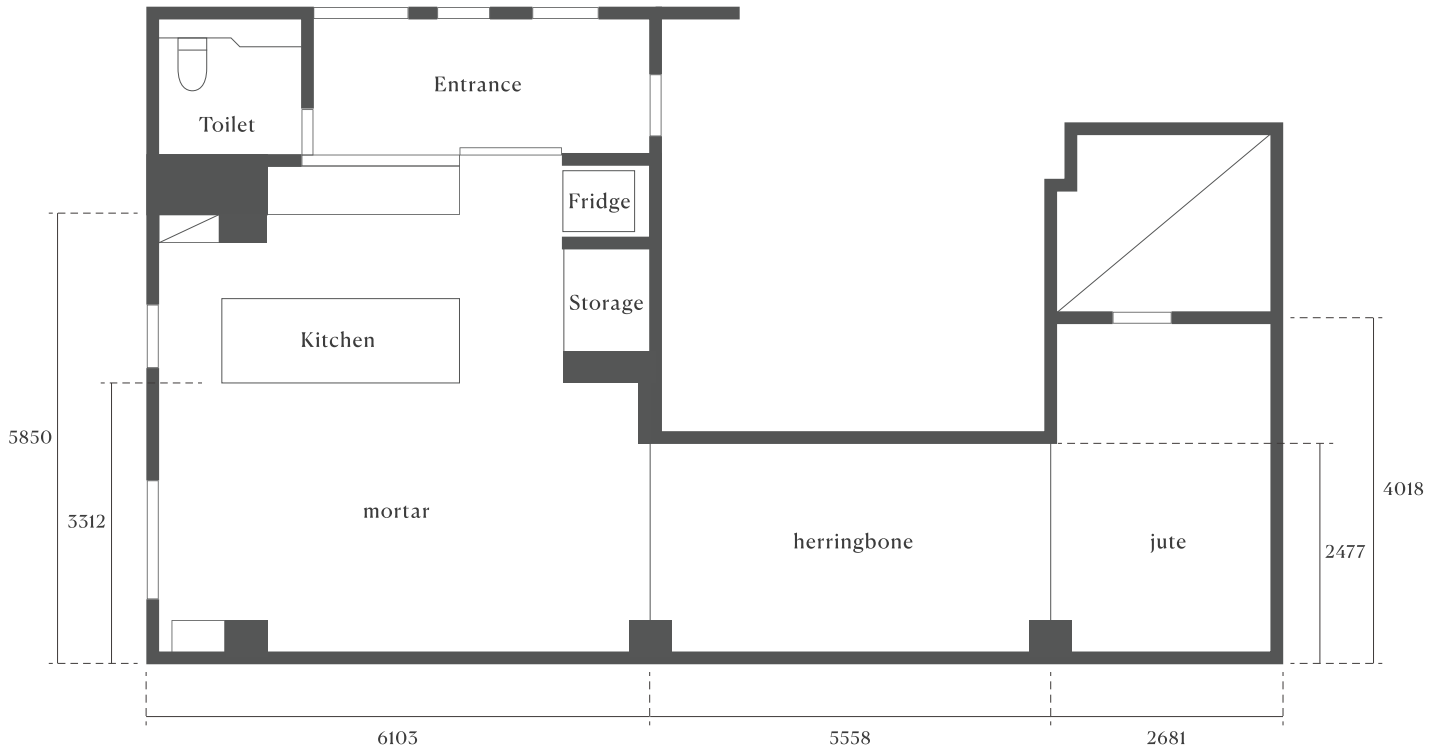

# OpenN

住所： 〒107-0062 東京都港区南青山5丁目4-51 シャトー青山第一 601号室

アクセス： 東京メトロ銀座線・半蔵門線・千代田線 表参道駅 A5 出口より徒歩3分

電話番号： 03-6721-7070

駐車場： 有 / 1台まで ※2台目以降は近隣のコインパーキングをご利用ください。

面積： 85.04m<sup>2</sup>

天井高： 2.5m

電気容量： 60A 相当 ※詳しくはお問い合わせください。